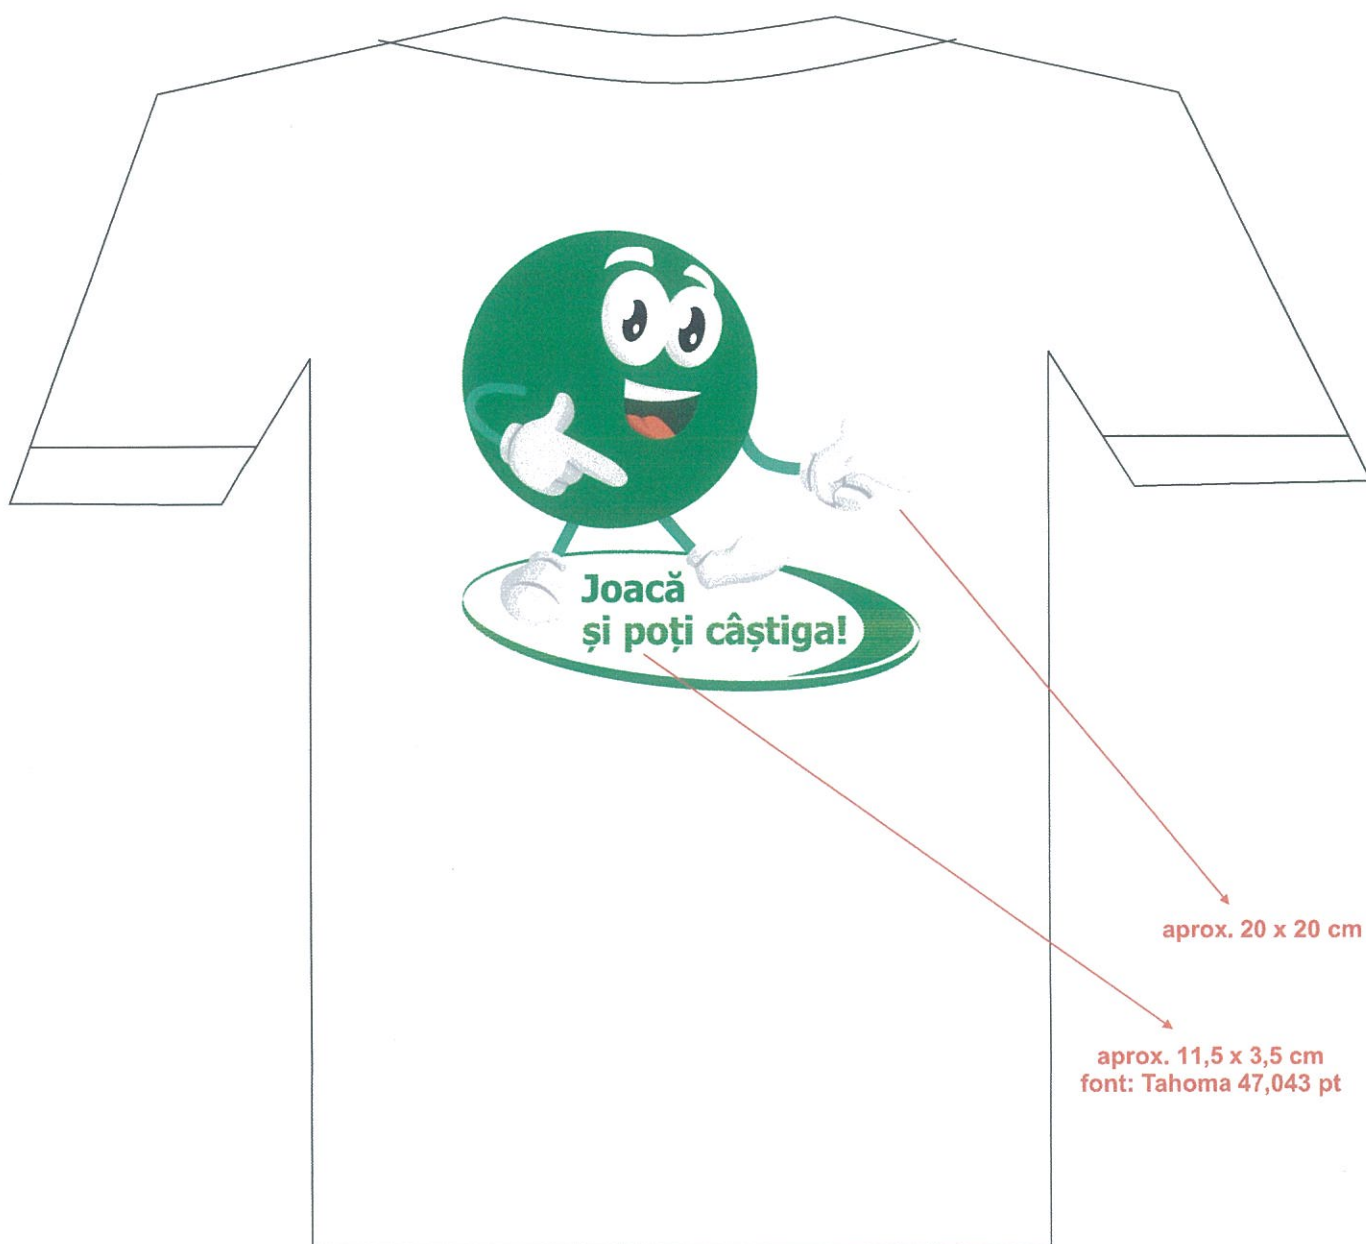

 instant
IOZ

loteria
română

BANDA AVERTIZOARE - pantone 340 CVC

Latime: 10 cm

**Culori: Verde: PANTONE 340 CVC
Galben: 100% YELLOW**

**Dimensiuni logo: 19,2 x 7,924 cm
Distanța între logo-uri: 20 cm**

BANDA AVERTIZOARE - convert CMYK (C:81%, M:6%, Y:62%, K:9%)

Latime: 10 cm

loteria
română

loteria
română

loteria
română

**Culori: Verde: PANTONE 340 CVC
Galben: 100% YELLOW**

**Dimensiuni logo: 19,2 x 7,924 cm
Distanta intre logo-uri: 20 cm**

A handwritten signature in blue ink, located at the bottom right of the page.

TRICOU - pantone 355 CVC (C:83%; M:2%; Y:94%; K:4%) (față)

TRICOU - pantone 355 CVC (C:83%; M:2%; Y:94%; K:4%) (spate)

Pungă (tip banană)

pantone 355 CVC (C:83%; M:2%; Y:94%; K:4%)

AS