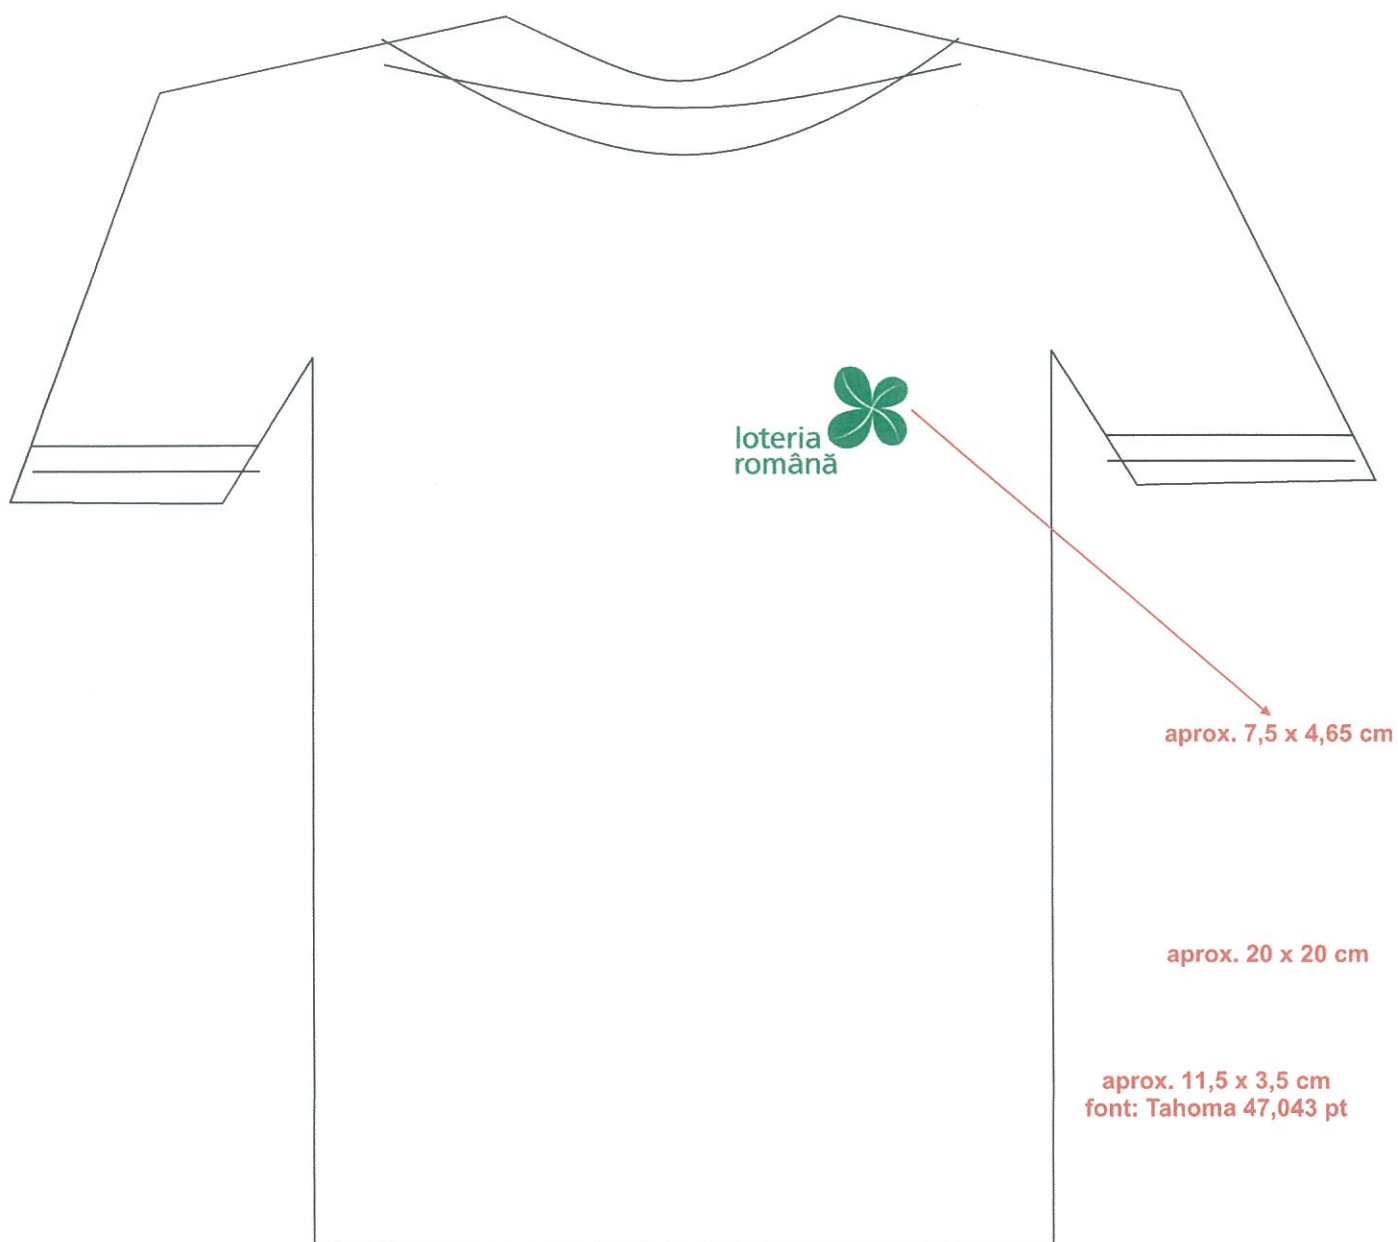

NUMERÉ DE CONCÛRS

001 - 500

pantone 355 CVC

CUPA LOTERIEI ROMÂNÊ
MOUNTAIN BIKE

100

15 cm

25 cm

SIGLE BALOANE

 instant
IOZ

loteria
română

BANDA AVERTIZOARE - pantone 340 CVC

Latime: 10 cm

**Culori: Verde: PANTONE 340 CVC
Galben: 100% YELLOW**

**Dimensiuni logo: 19,2 x 7,924 cm
Distanța între logo-uri: 20 cm**

BANDA AVERTIZOARE - convert CMYK (C:81%, M:6%, Y:62%, K:9%)

Latime: 10 cm

loteria
română

loteria
română

loteria
română

**Culori: Verde: PANTONE 340 CVC
Galben: 100% YELLOW**

**Dimensiuni logo: 19,2 x 7,924 cm
Distanta intre logo-uri: 20 cm**

A handwritten signature in blue ink, located at the bottom right of the page.

TRICOU - pantone 355 CVC (C:83%; M:2%; Y:94%; K:4%) (față)

TRICOU - pantone 355 CVC (C:83%; M:2%; Y:94%; K:4%) (spate)

Pungă (tip banană)

pantone 355 CVC (C:83%; M:2%; Y:94%; K:4%)

AS