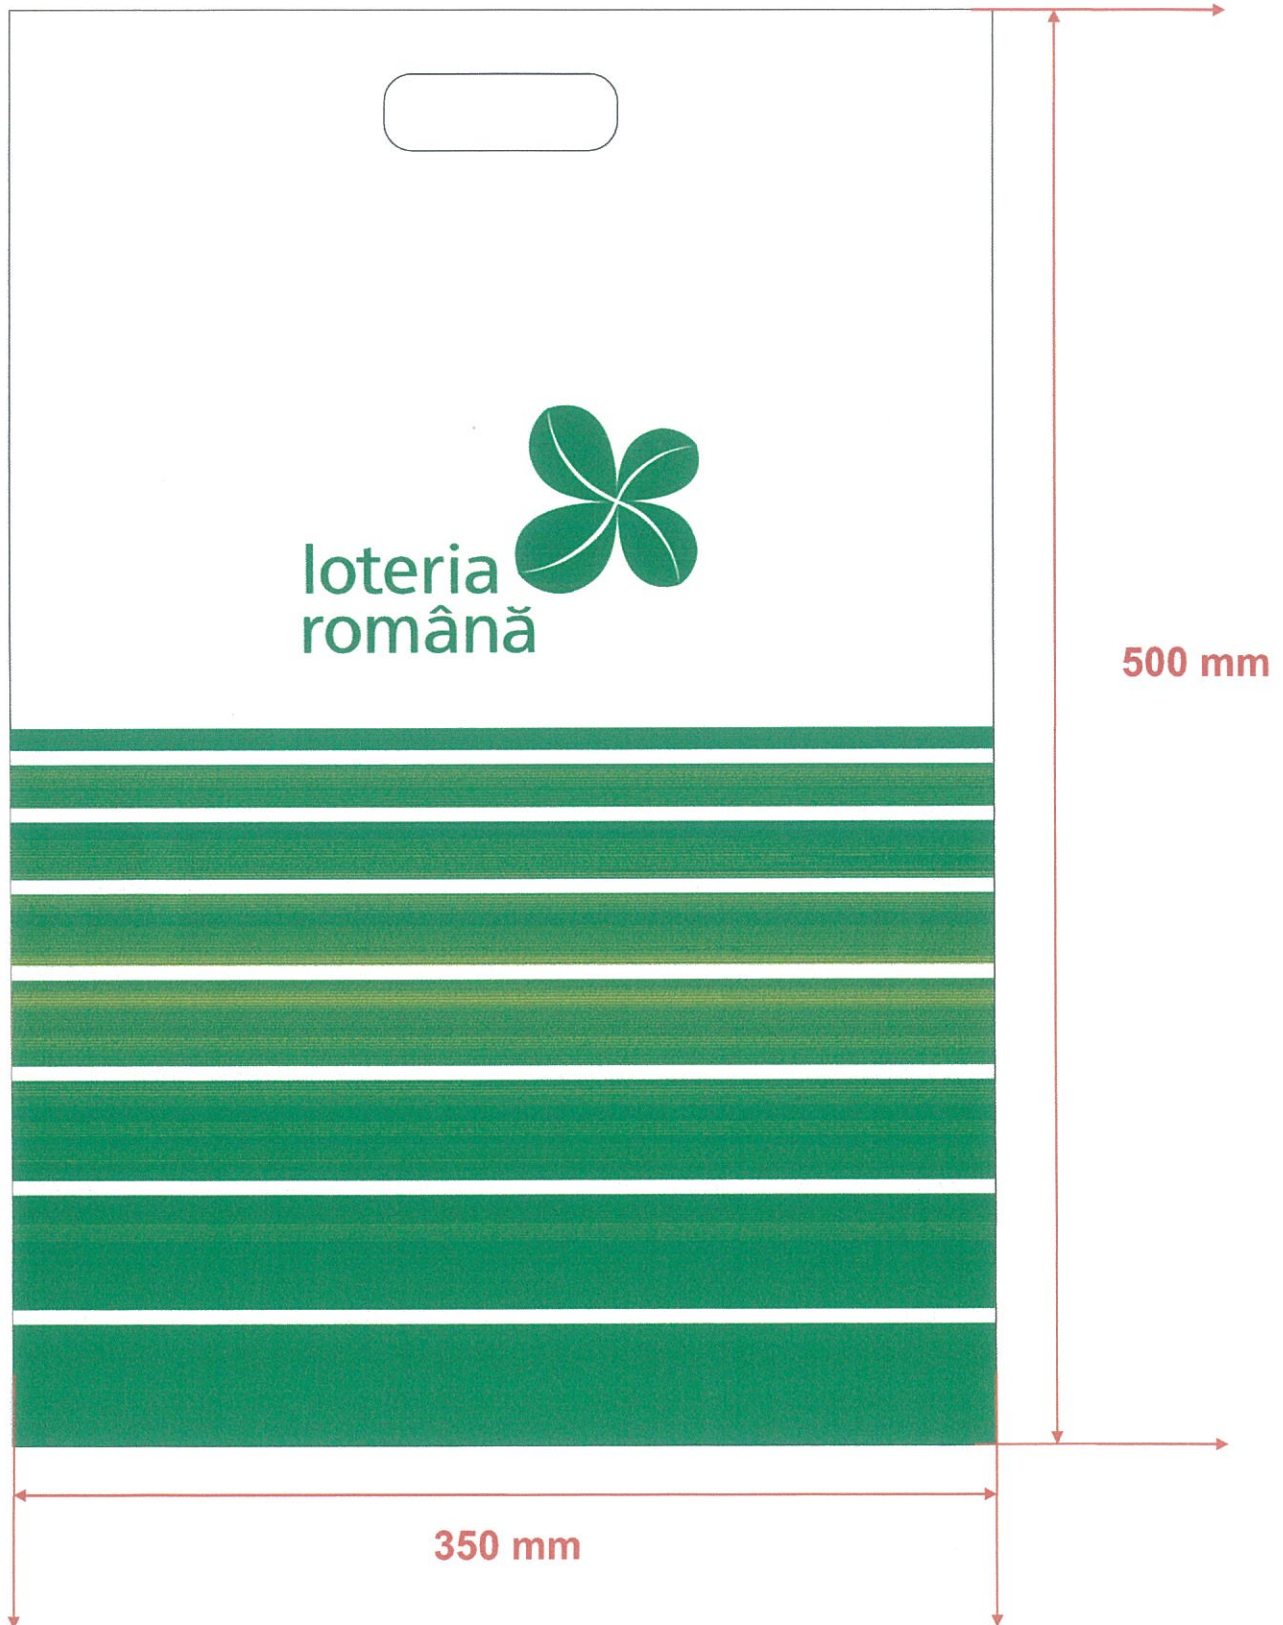

NUMERÉ DE CONCÛRS

001 - 500

pantone 355 CVC

CUPA LOTERIEI ROMÂNÊ
MOUNTAIN BIKE

100

15 cm

25 cm

SIGLE BALOANE

 instant
IOZ

loteria
română

BANDA AVERTIZOARE - pantone 340 CVC

Latime: 10 cm

**Culori: Verde: PANTONE 340 CVC
Galben: 100% YELLOW**

**Dimensiuni logo: 19,2 x 7,924 cm
Distanța între logo-uri: 20 cm**

BANDA AVERTIZOARE - convert CMYK (C:81%, M:6%, Y:62%, K:9%)

Latime: 10 cm

loteria
română

loteria
română

loteria
română

**Culori: Verde: PANTONE 340 CVC
Galben: 100% YELLOW**

**Dimensiuni logo: 19,2 x 7,924 cm
Distanta intre logo-uri: 20 cm**

A handwritten signature in blue ink, located at the bottom right of the page.

TRICOU - pantone 355 CVC (C:83%; M:2%; Y:94%; K:4%) (față)

TRICOU - pantone 355 CVC (C:83%; M:2%; Y:94%; K:4%) (spate)

Pungă (tip banană)

pantone 355 CVC (C:83%; M:2%; Y:94%; K:4%)

AS